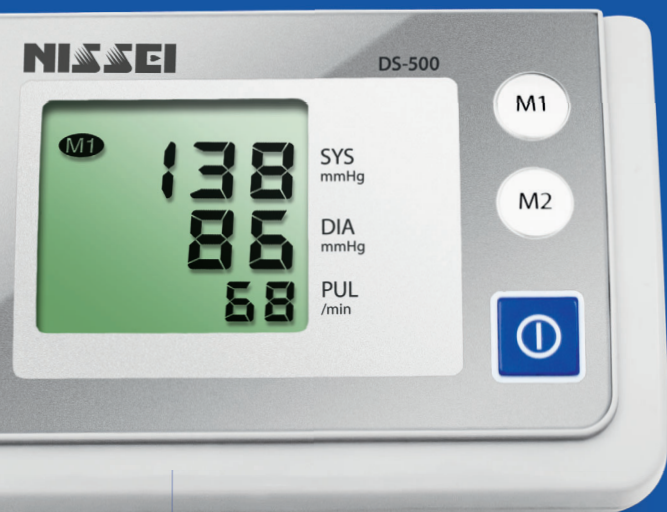

NISSEI

JAPAN

УВЕРЕННЫЙ РИТМ ЖИЗНИ!

БЛОК ПИТАНИЯ
В КОМПЛЕКТЕ

DS-500

НОВЫЙ БЮДЖЕТНЫЙ АВТОМАТИЧЕСКИЙ ТОНОМЕТР

Индикатор аритмии

Сообщает о наличии нерегулярного ритма пульса, при этом измерение будет произведено с достоверной точностью

LARGE
DISPLAY

Большой ЖК дисплей

M1
M2

Две памяти по 30 измерений

NISSEI

JAPAN

DS-500

УВЕРЕННЫЙ РИТМ ЖИЗНИ!

Индикатор аритмии на дисплее сообщает о наличии нерегулярного ритма пульса, при этом измерение будет произведено с достоверной точностью.

Автоматический тонометр с измерением по плечу.

Большой 4-строчный дисплей с одновременной индикацией давления и пульса.

Две памяти по 30 измерений (давление, пульс) с функцией вычисления среднего значения.

Размер манжеты взрослый (для окружности плеча 22-32 см).

Блок питания и 4 батарейки типа "AA" в комплекте.

Телефон бесплатной горячей линии: 8-800-200-00-37